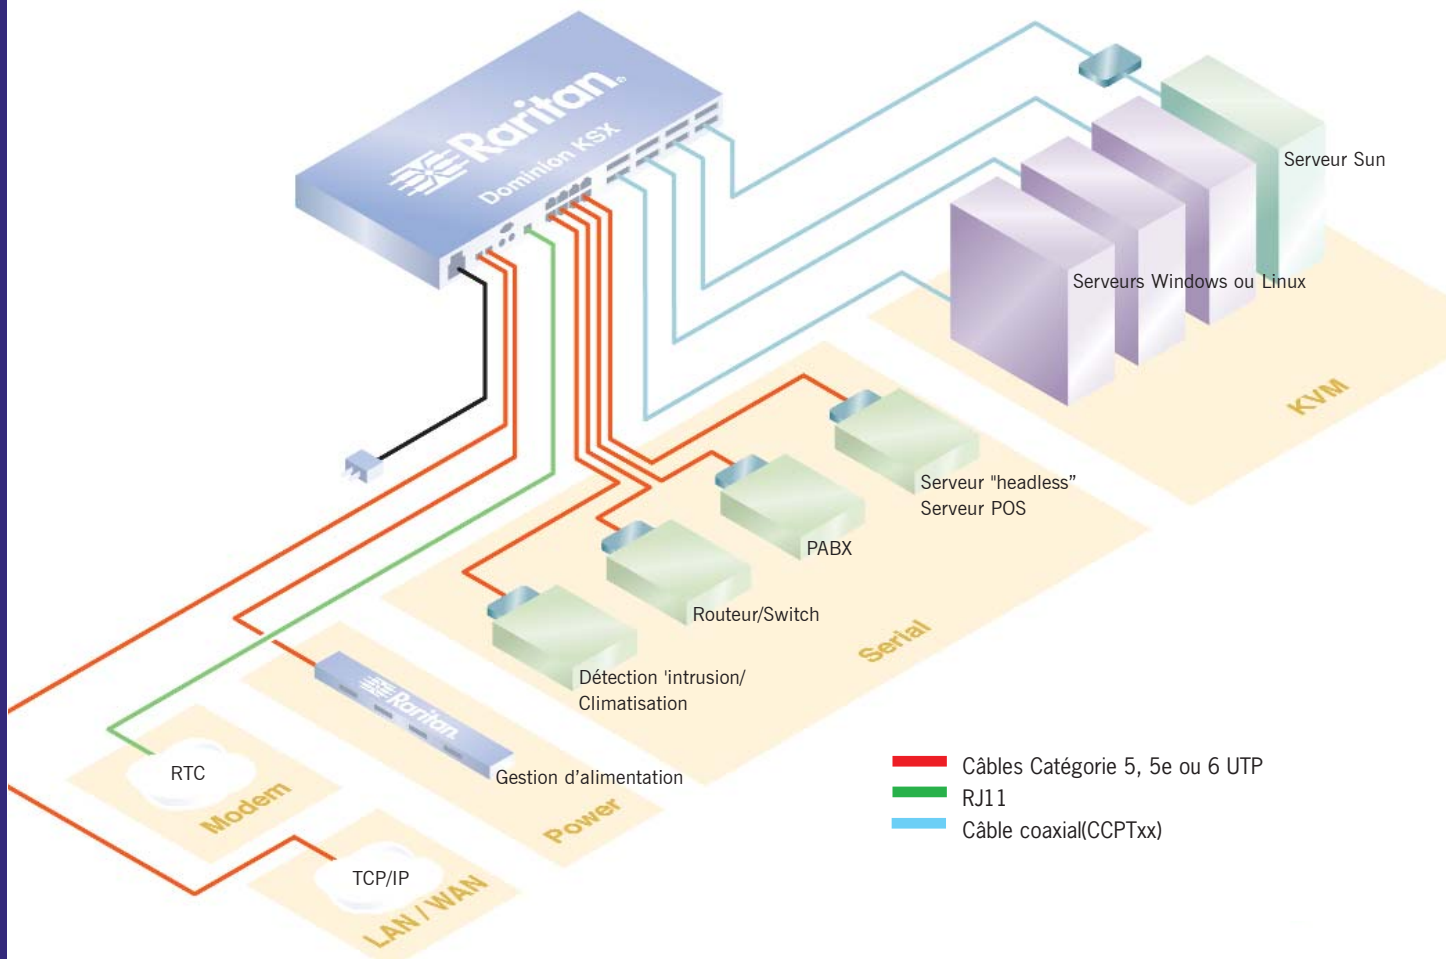

Performances

Le Dominion KSX comporte les caractéristiques dont vous avez besoin pour une performance supérieure:

- Haute performance sur les connexions à faible bande passante dont les connexions modem, sans fil, câble, ADSL et service T1 partagé

- Un algorithme de compression vidéo et une technologie de capteur de page-écran performante afin d'assurer la transmission la plus rapide possible de la vidéo haute qualité
- Synchronisation souris précise afin de réduire le temps de latence entre vos frappes et mouvements de souris, et l'exécution de vos commandes
- Système "port-buffering" série intégré afin de visualiser l'historique récent de la console, d'aider au débogage et de réduire le temps d'arrêt

Sécurité

Le Dominion KSX offre une sécurité renforcée grâce au:

- Cryptage par clé publique RSA SSL 128 bits, clé privée 128 bits
- Authentification utilisateur avec support RADIUS
- Utilisation d'un seul port réseau supplémentaire afin de préserver des installations pare-feu strictes
- Profils utilisateur personnalisables
- Journalisation des événements utilisateurs
- Capacité à désactiver l'accès au modem et/ou au navigateur