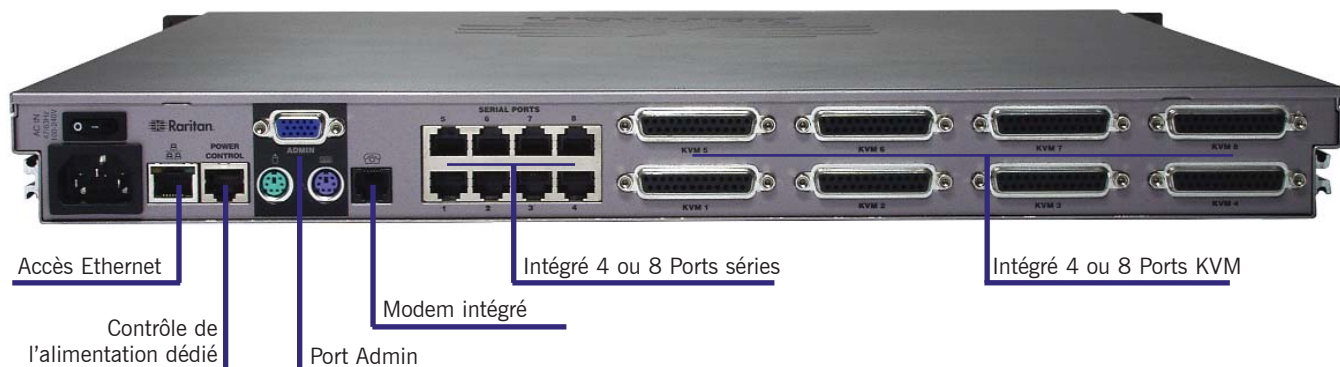

KSX 880 (panneau arrière)

Raritan est une marque déposée de Raritan Computer, Inc. Dominion est une marque de Raritan Computer, Inc. Sun est une marque déposée de Sun Microsystems, Inc.