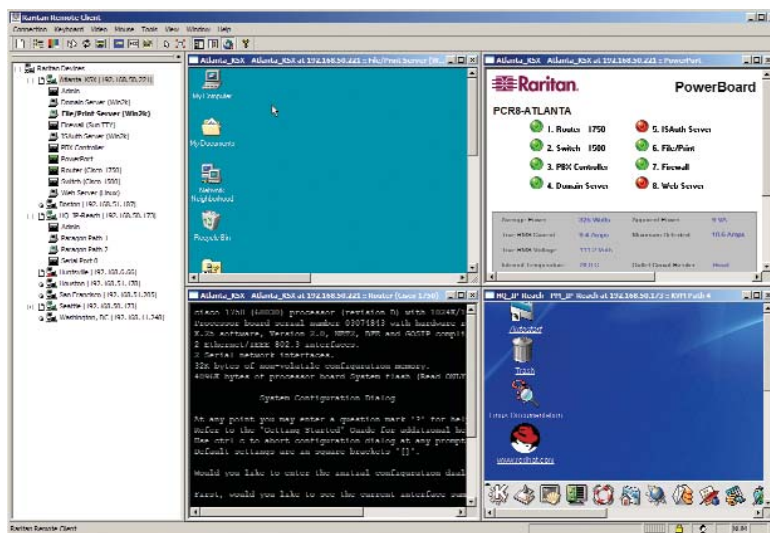

Gestion sécurisée de vos reboots serveurs (accès au BIOS)

Rentabilité

L'installation du Dominion KSX est facilement rentable car il permet de:

- Réduire les coûts d'administration liés au personnel d'astreinte et aux sous-traitants
- Réduire le temps d'arrêt si coûteux en offrant un accès indépendant du réseau en cas d'urgence
- Supprimer les déplacements onéreux et gênants vers des sites éloignés
- Exploiter la spécialisation des responsables informatiques, où qu'ils se trouvent
- Remplacer les solutions à logiciels multiples avec une seule solution matérielle permettant de gagner en efficacité et d'économiser le temps précieux du personnel informatique

Caractéristiques

- Modem intégré
- Port de contrôle de l'alimentation dédié
- 'Plug and Play' — aucun logiciel n'est nécessaire
- Port local pour accès en rack
- Montable en rack 1U
- Multi-plateforme; serveurs USB, Sun et PS/2
- Tamponnage de 64K par port série
- Cryptage SSL 128 bit
- Ports console KVM — 4 ou 8 au choix
- Ports série — 4 ou 8 au choix

Une vue d'ensemble

Une seule identification et une interface unique offrent une vue d'ensemble de tous les serveurs et dispositifs informatiques dans chaque bureau distant:

- Aucun logiciel supplémentaire n'est nécessaire
- Gestion simple grâce au pointer-cliquer
- Solution unique à sécurité intégrée

Quand vous êtes prêt à prendre le contrôle, choisissez le Dominion KSX de Raritan.

**Appelez nous ou visitez
www.raritan.com ou www.raritan.fr**

Raritan Computer, Inc., fondé en 1985, est le fournisseur numéro un des solutions KVM (clavier / écran / souris) et des solutions de gestion à distance permettant d'accéder et de commander les serveurs et les autres dispositifs du réseau. Forte de 18 années consécutives de croissance et d'innovations techniques, Raritan fabrique des produits utilisés pour contrôler des millions de serveurs et destinés à plus de 35.000 de centres de traitement de l'information, de laboratoires d'essai informatisés et autres environnements à stations de travail multiples, du monde entier. De la simple petite société, jusqu'à l'échelle industrielle, la ligne complète de Raritan, KVM compatible et extensible et les produits de connectabilité à distance offrent aux professionnels des Technologies de l'Information des solutions des plus fiables, flexibles et sûres permettant de gérer les équipements des centres de traitement de l'information tout en améliorant la productivité opérationnelle.