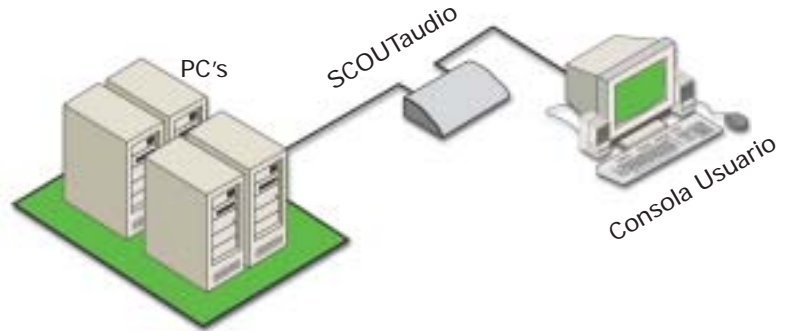

- ▶ Switches KVM extremadamente compactos y versátiles
- ▶ Alta definición de vídeo. Hasta 1920 x 1440 @ 85 Hz. (SCOUTkvm) y 2038 x 1538 @ 85 Hz. (SCOUTaudio).
- ▶ Soporta tanto teclado y ratón PS/2 como USB (a través de adaptador opcional)
- ▶ SCOUTaudio permite además conmutar su señal de audio y micro.

SCHALTEN SIE JETZT!

 **DAXTEN**
THE BRAINS BEHIND
KVM SWITCHING & SHARING

SCOUTkvm SCOUTaudio

Los Switches SCOUTkvm y SCOUTaudio, proporcionan una solución de conmutación, acomodada a sus necesidades domésticas o de oficina.

Disponible en versiones de 2 y 4 puertos, SCOUTkvm admite una conmutación multisistema eficiente y económica, reduciendo drásticamente el espacio de sus periféricos inutilizados, controlando hasta 4 PC's desde un único teclado, monitor y ratón. Los switches de conmutación SCOUTkvm, disponen de puertos y cableado codificados por colores para que su conexión sea fácil e intuitiva. Estas unidades permiten la conexión en caliente, no requieren ningún tipo de software y se suministran con todos los cables necesarios (1,8 m.). Allí donde la calidad, el espacio y el precio son imprescindibles, la familia de conmutación SCOUT es la solución ideal.

Configuración SCOUTaudio 4-Port:

Especificaciones Técnicas SCOUTkvm y SCOUTaudio

- ▶ Dimensiones:
 - SCOUTkvm 2-Port: 25 x 157 x 60 mm
 - SCOUTkvm 4-Port: 25 x 242 x 78 mm
 - SCOUTaudio 2-Port: 40 x 157 x 62 mm
 - SCOUTaudio 4-Port: 40 x 242 x 81 mm
- ▶ Resolución SCOUTkvm hasta 1920 x 1440 @ 85 Hz
- ▶ Resolución SCOUTaudio hasta 2048 x 1536 @ 85 Hz
- ▶ Admite la mezcla de PCs con teclado PS/2 ó AT
- ▶ Permite Ratón del tipo PS/2 o rueda.
- ▶ Emulación inteligente de teclado y ratón en todos los puertos, durante el arranque y normal funcionamiento de los PC's