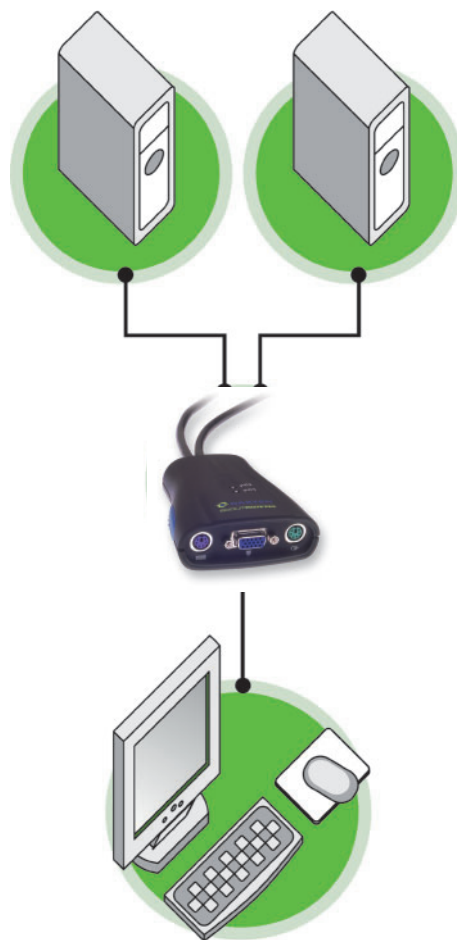

SCOUTmicro PS/2 oder USB Switch KVM SOHO

Switch Micro KVM con cables integrados

**Controle 2 ordenadores desde un único teclado, monitor y ratón.
Conecte ordenadores PS/2 ó USB.**

- ▶ **Plug & Play**
- ▶ **Switch KVM con cables integrados (1,8m)**
- ▶ **Resolución máx: 2048 x 1536 @ 85 HZ**
- ▶ **No requiere alimentación externa**
- ▶ **Emulación de teclado y ratón durante el arranque y normal funcionamiento**
- ▶ **Conmute entre ordenadores a través del teclado**

TAKE CONTROL!

 **DAXTEN**
THE BRAINS BEHIND
KVM SWITCHING & SHARING

SCOUTmicro PS/2 SCOUTmicro USB

Ahorre espacio y dinero en la compra de periféricos innecesarios. SCOUTmicro le permitirá controlar 2 ordenadores con conectores PS/2 o USB, desde un único teclado, monitor y ratón. Gracias a sus cables integrados, la instalación es muy simple. Conmute entre los PC's a través de simples pulsaciones. La emulación de teclado y ratón asegura un arranque y funcionamiento libre de problemas. La consola de gestión dispone de conexiones PS/2, aunque SCOUTmicroUSB soporta ordenadores con puertos USB.

Configuración

Especificaciones Técnicas

- ▶ SCOUTmicro soporta resoluciones hasta: 2048 x 1536 @ 85 Hz
- ▶ Soporta los más populares tipos de ratón y teclado PS/2
- ▶ Completa emulación de teclado y ratón durante el arranque y normal funcionamiento
- ▶ Conmutación a través de Hot Key
- ▶ Independiente del sistema operativo
- ▶ SCOUTmicro USB soporta ordenadores USB
- ▶ Productos de la familia SCOUT
SCOUTkvm 2- ó 4-port KVM switch incl. cables
SCOUTaudio 2- ó 4-port KVM switches Conmutación con audio incluido
SCOUTosd 8- ó 16-Port KVM switch con menú OSD
Apilable hasta 256 servidores.