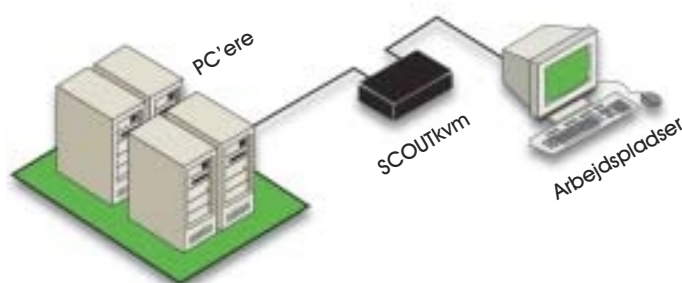

Tekniske egenskaber

- Dimensioner (HxBxD)
  - SCOUTkvm 2 port: 25 x 157 x 60 mm
  - SCOUTkvm 4 port: 25 x 242 x 78 mm
  - SCOUTaudio 2 port: 40 x 157 x 62 mm
  - SCOUTaudio 4 port: 40 x 242 x 81 mm
- SCOUTkvm understøtter opløsninger op til max. 1920 x 1440 @ 85Hz
- SCOUTaudio understøtter opløsninger op til max. 2048 x 1536 @ 85Hz
- Understøtter et mix af PC'ere der benytter PS/2 og AT tastaturer
- Understøtter PS/2 og wheel type mus
- Fuld tastatur- og museemulation under opstart og drift
- Programmérbar scan mode for automatisk sequencing mellem PC'ere
- Uafhængig af operativsystemer
- USB supporteres via adapter
- Hot-keys
- Enkel at installere og anvende
- Kræver ikke ekstern strømforsyning
- SCOUTaudio switche giver fuld kvm- og audioegenskaber
- Enhederne leveres med alle nødvendige kvm- og audiokabler (1,8 m)

DAXTEN - the brains behind KVM switching & sharing Din partner til:

SOHO KVM-switcher
19" Matrix KVM Switcher
Digitale KVM løsninger
Remote Access løsninger
Remote Power Management
KVM Extendere
Monitor Splittere
Lærer-elev systemer

www.daxten.dk
info.dk@daxten.com
Tlf. +45 8734 5610
Fax +45 8734 5611

Konfiguration: