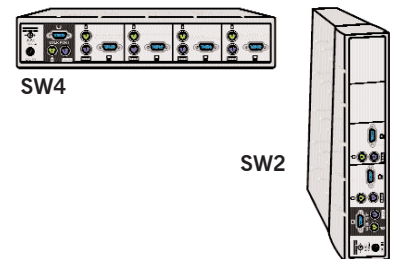

Sind Sie bereit die Kontrolle mit SwitchMan zu übernehmen?

Rufen Sie uns an oder Besuchen Sie www.raritan.com oder www.raritan.de

Raritan Computer, Inc. wurde 1985 gegründet und ist der führende Provider für KVM-Lösungen (Tastatur/Video/Maus) und Fernverwaltungs-Lösungen für Zugang und Zugriff auf Server und andere Netzwerk-Geräte. Seit 18 Jahren, die geprägt waren von Wachstum, Gewinn und technischer Innovation, liefert Raritan Produkte, die Millionen von Servern in mehr als 35.000 Netzwerk-Rechenzentren, Computer-Test-Einrichtungen und Multiworkstation-Umgebungen auf der ganzen Welt kontrollieren. Vom Kleinstbetrieb bis zum Konzern bietet die gesamte Produktlinie von kompatiblen und skalierbaren KVM- und Fern-Konnektivitäts-Produkten IT-Experten die zuverlässigsten, flexibelsten und sichersten Out-of-Band-Lösungen, um die Rechenzentrums-Geräte zu kontrollieren und ihre Produktivität zu erhöhen.

Raritan und SwitchMan sind registrierte Handelsmarken von Raritan Computer, Inc.

Raritan Computer Europe B.V. The Netherlands +31-10-2844040
sales.europe@raritan.com www.raritan.com

Raritan Computer Deutschland GmbH +49-201-74798(0)
sales.germany@raritan.com www.raritan.de