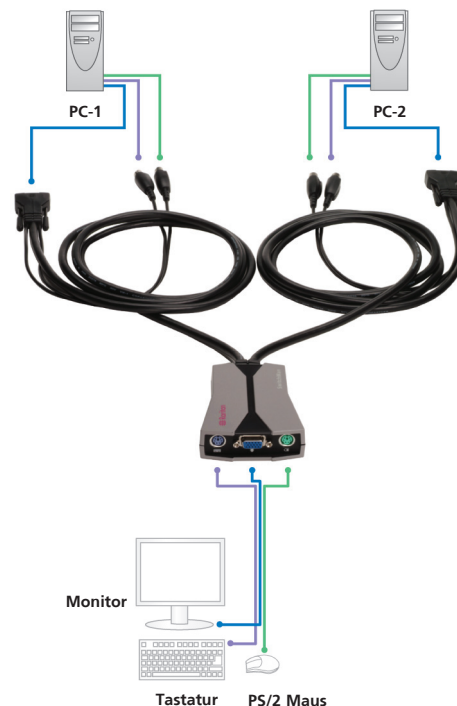

Technische Daten

Abmessungen (nur Switch)	98,4mm (T) x 76,2 (Max B) x 25,4 (H)
Gewicht	0,54 kg
Betrieb und Lagerung:	
Betriebstemperatur:	0 bis 40°C
Lagertemperatur:	-20 bis 60°C
Luftfeuchtigkeit:	0 bis 80% relative Luftfeuchtigkeit, nicht kondensierend
PC-Port-Anschlüsse	
Tastatur:	Mini DIN 6 Pin männlich
Maus:	Mini DIN 6 Pin männlich
Monitor:	HDDB 15 Pin männlich
Konsolenverbindungen	
Tastatur:	Mini DIN 6 Pin weiblich
Maus:	Mini DIN 6 Pin weiblich
Monitor:	HDDB 15 Pin weiblich

Bestellinformationen: Teilenummer: SW2-CP

Entscheiden Sie sich für SwitchMan Cable Plus von Raritan, wenn Sie bereit sind, die Kontrolle zu übernehmen.

Rufen Sie uns an unter **+49-201-747980**

oder besuchen Sie raritan.info oder raritan.de

Raritan Computer Inc. ist ein führender Anbieter von IT-Infrastrukturverwaltungslösungen für den sicheren Zugriff auf Server und andere IT-Geräte in Rechenzentren und Zweigniederlassungen sowie deren Überwachung und Verwaltung. Raritan wurde 1985 gegründet und stellt seitdem Produkte her, die zum Steuern von Millionen von Servern in weltweit über 50 000 Netzwerkrechenzentren, Computertestlabors und Multi-Workstation-Umgebungen eingesetzt werden. Die komplette Serie kompatibler und skalierbarer KVM-Lösungen und Produkte für Remoteverbindungen von Raritan ermöglicht IT-Spezialisten die zuverlässige, flexible und sichere In- und Out-of-Band-Verwaltung von Geräten in Rechenzentren bei gleichzeitiger Verbesserung der Produktivität. Weitere Informationen sind unter raritan.info oder raritan.de erhältlich.

Raritan und SwitchMan sind eingetragene Marken von Raritan Computer, Inc.; PS/2 ist eine eingetragene Marke der IBM Corporation; Mac und Macintosh sind eingetragene Marken von Apple Computer, Inc.

Raritan Computer Europe B.V., P.O. Box 566, 2900 AN Capelle aan den IJssel, The Netherlands
Raritan Computer Deutschland GmbH, Lichtstraße 2, D-45127 Essen, Deutschland

sales.europe@raritan.com **raritan.info**
sales.germany@raritan.com **raritan.de**