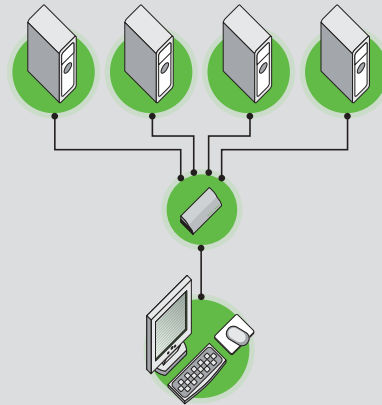

# Modernes Design

Mit den SCOUTkvm Umschaltern können Sie zwei bzw. vier Rechner mit nur einer Tastatur, einem Monitor und einer Maus bedienen. Sie sparen dabei wertvolle Zeit, Platz und Kosten.

- ▶ Kompaktes, modernes Design mit hoher Qualität
- ▶ Erhältlich in 2- und 4-Port-Versionen
- ▶ Unterstützen hohe PC-Bildschirmauflösungen:  
1920 x 1440 @ 85Hz
- ▶ Unterstützen PS/2 und USB (über Adapter)
- ▶ Inkl. aller Kabel
- ▶ Kabellängen bis 10m erhältlich

## SCOUTkvm

Entspricht allen Anforderungen für 2- und 4-Port-Anwendungen

Der Benutzer hat einen einfachen Zugriff auf alle angeschlossenen Rechner mit Hilfe einfacher Tastaturbefehle über die Auswahl Taste auf der Frontseite des SCOUT-Geräts. Die SCOUT KVM-Produkte arbeiten mit einer vollständigen Tastatur- und Mausemulation. Dies ermöglicht das problemlose Booten aller angeschlossenen Rechner und eine sichere Arbeitsweise. Die angeschlossenen Computer können PS/2-Tastatureingänge haben, oder USB (über einen optionalen Adapter). Die konsolenseitig angeschlossene Maus muss einen PS/2-Anschluß haben.

### Technische Eigenschaften

- ▶ SCOUTkvm Switches unterstützen Auflösungen bis zu max. 1920 x 1440 @ 85 Hz, Bandbreite 400 MHz
- ▶ Unterstützen die gängigsten Maustypen
- ▶ Automatisches Booten mittels Tastatur- und Maus-Emulation bei allen Computern
- ▶ Rechneranwahl über Tastaturbefehle oder die Auswahlknöpfe an der Gerätefrontseite
- ▶ Betriebssystemunabhängig
- ▶ Unterstützt USB-kompatible Rechner durch optionalen Adapter
- ▶ Erfordert keine externe Stromversorgung
- ▶ Autom. Scan-Modus, Hot-Keys, Hot-Plug-fähig