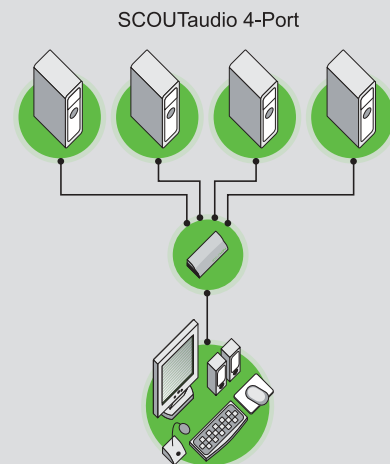

Modernes Design

Mit den SCOUTkvm und SCOUTaudio können Sie 2 bzw. 4 Rechner mit nur einer Tastatur, einem Monitor und einer Maus bedienen. Sie sparen dabei wertvolle Zeit, Platz und Kosten.

- ▶ Kompaktes, modernes Design mit hoher Qualität
- ▶ Erhältlich in 2- und 4-Port-Versionen
- ▶ Unterstützen hohe PC-Bildschirmauflösungen:
2048 x 1536 @ 85Hz
- ▶ Unterstützen PS/2 und USB (über Adapter)
- ▶ SCOUTaudio unterstützt KVM-, Audio- und Mikrofon-Signale

SCOUTkvm / SCOUTaudio

Immer das passende Modell für jede Anforderung

Der Benutzer hat einen einfachen Zugriff auf alle angeschlossenen Rechner mit Hilfe einfacher Tastaturbefehle über die Auswahl-taste auf der Frontseite des SCOUT-Geräts. Die SCOUT KVM-Produkte arbeiten mit einer vollständigen Tastatur- und Mausedulation. Dies ermöglicht das problemlose Booten aller angeschlossenen Rechner und eine sichere Arbeitsweise. Die angeschlossenen Computer können PS/2-Tastatureingänge haben, oder USB (über einen optionalen Adapter). Die konsolenseitig angeschlossene Maus muss einen PS/2-Anschluß haben.

Technische Eigenschaften

- ▶ SCOUTkvm / audio unterstützt Auflösungen bis zu max. 2048 x 1536 @ 85 Hz, Bandbreite 400 MHz
- ▶ Unterstützen die gängigsten Maustypen
- ▶ Automatisches Booten mittels Tastatur- und Maus-Emulation bei allen Computern
- ▶ Rechneranwahl über Tastaturbefehle oder die Gerätefrontseite
- ▶ Betriebssystemunabhängig
- ▶ Unterstützt USB-kompatible Rechner durch optionalen Adapter
- ▶ Erfordert keine externe Stromversorgung
- ▶ Autom. Scan-Modus, Hot-Keys, Hot-Plug-fähig
- ▶ SCOUTkvm und SCOUTaudio 2- und 4-Port werden inklusive aller PS/2 KVM- und Audio-Kabel geliefert.

Weitere Eigenschaften für den SCOUTaudio

- ▶ Unterstützt zusätzlich die Umschaltung der Audio-Signale und Mikrofon-signale.
- ▶ Ideal für Multimedia-Anwendungen.

Konfiguration

SCOUTkvm 2-Port

SCHWEIZ

Tel.: +41 (0)43 243 32 11