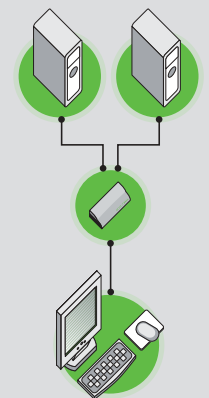

SCOUTkvm / SCOUTaudio

Immer das passende Modell für jede Anforderung

Der Benutzer hat einen einfachen Zugriff auf alle angeschlossenen Rechner mit Hilfe einfacher Tastaturbefehle über die Auswahl-taste auf der Frontseite des SCOUT-Geräts. Die SCOUT KVM-Produkte arbeiten mit einer vollständigen Tastatur- und Mausedulation. Dies ermöglicht das problemlose Booten aller angeschlossenen Rechner und eine sichere Arbeitsweise. Die angeschlossenen Computer können PS/2-Tastatureingänge haben, oder USB (über einen optionalen Adapter). Die konsolenseitig angeschlossene Maus muss einen PS/2-Anschluß haben.

Technische Eigenschaften

- SCOUTkvm / audio unterstützt Auflösungen bis zu max. 2048 x 1536 @ 85 Hz, Bandbreite 400 MHz
- Unterstützen die gängigsten Maustypen
- Automatisches Booten mittels Tastatur- und Maus-Emulation bei allen Computern
- Rechneranwahl über Tastaturbefehle oder die Gerätefrontseite
- Betriebssystemunabhängig
- Unterstützt USB-kompatible Rechner durch optionalen Adapter
- Erfordert keine externe Stromversorgung
- Autom. Scan-Modus, Hot-Keys, Hot-Plug-fähig
- SCOUTkvm und SCOUTaudio 2- und 4-Port werden inklusive aller PS/2 KVM- und Audio-Kabel geliefert.

Weitere Eigenschaften für den SCOUTaudio

- Unterstützt zusätzlich die Umschaltung der Audio-Signale und Mikrofon-signale.
- Ideal für Multimedia-Anwendungen.

Konfiguration

SCOUTkvm 2-Port

SCHWEIZ

Tel.: +41 (0)43 243 32 11

Fax: +41 (0)43 243 32 16

info.ch@daxten.com

www.daxten.ch

Part No.

1014-02K SCOUTkvm 2-Port

1014-04K SCOUTkvm 4-Port

1015-02K SCOUTaudio 2-Port

1015-04K SCOUTaudio 4-Port

SCOUTkvm / SCOUTaudio - CH - 2004