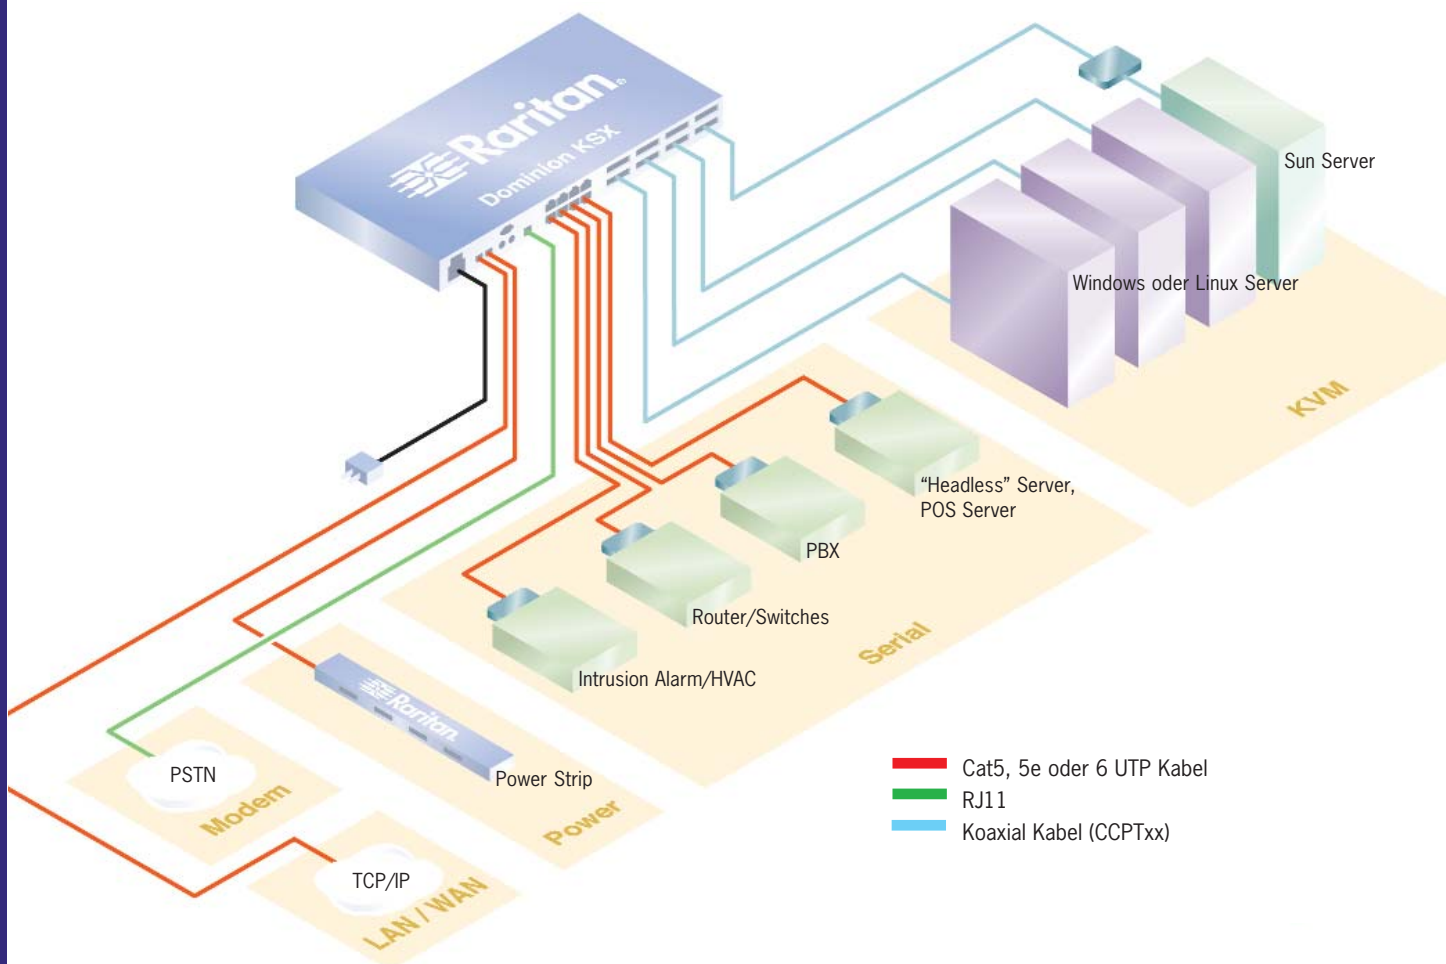

Leistungsfähigkeit

Dominion KSX hat die Features, die Sie für eine optimale Performance benötigen:

- Hohe Leistungsfähigkeit durch Anschlüsse mit niedriger Bandbreite.

- Ein erstklassiger Videokomprimierungsalgorithmus, sowie die leistungsstarke "Frame-Grabber" Technologie garantieren eine hohe Qualität und schnelle Übertragung von Videosignalen.
- Eine optimale Maussynchronisation reduziert die Wartezeit bei der Eingabe bis die Tastatur oder die Mausbewegung am entfernten Server wieder synchron ist.
- Ein eingebauter serieller Portpuffer, der die aktuellen Geschehnisse an der Konsole aufzeigt und somit eine Fehlersuche und -behebung unterstützt und letztendlich die Ausfallzeiten reduziert.

Sicherheit

Dominion KSX bietet erprobte Sicherheit durch:

- SSL-128-Bit, RSA-Public-Key, 128-bit private Eingabeverschlüsselung
- Benutzer-Identifizierung mit RADIUS
- Verwendung eines einzelnen offenen Netzwerkports unter Beachtung der Firewall-Einstellungen.
- Individuell gestaltbare Benutzerprofile.
- Automatisches Logout von nicht aktiven Benutzern.
- Option zur Deaktivierung des Modems bzw. des Browserzugriffes.