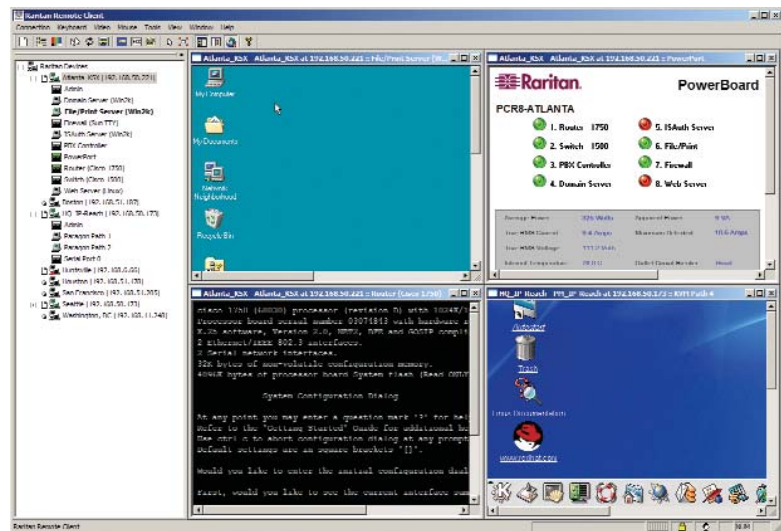

Sicheres Konsolenmanagement und Neustart-Option.

ROI

Dominion KSX macht sich schnell bezahlt durch:

- eine Reduzierung der Kosten durch Wegfall von Bereitschaftspersonal und externer Dienstleister
- die Reduzierung von kostenintensiven Ausfallzeiten durch einen netzwerkunabhängigen Zugriff in Notsituationen
- Wegfall von kosten- und zeitintensiven Dienstreisen zu entfernten Standorten
- effizienter Einsatz von IT-Fachpersonal ungeachtet von Ihrem jeweiligen Aufenthaltsort
- Eine einzige Hardwarelösung erhöht die Effizienz und spart Arbeitszeit seitens des IT-Personals, anstatt unterschiedlichste Software einzusetzen

Eigenschaften

- Ein eingebautes Modem
- Eine dedizierte Schnittstelle für Remote Power Control
- "Plug and Play" —
  Es wird keine Software benötigt
- Ein Anschluss für den lokalen Zugriff
- Eine Höheneinheit (1U) — 19" Rack
- Multiplattform PS/2, Sun und USB Server
- 64K Zwischenspeicherung pro seriellen Port
- SSL 128-Bit Eingabeverschlüsselung
- Zur Auswahl: 4 oder 8 KVM Konsolenports
- Zur Auswahl: 4 oder 8 serielle Ports

Alles auf einen Blick

Eine einzige Anmeldung und Schnittstelle ermöglichen einen Gesamtüberblick auf alle Server und IT-Geräte von jeder externen Niederlassung:

- Keine zusätzliche Software notwendig
- Einfache Handhabung durch Anzeigen und Anklicken
- Einzelne störungssichere Lösung

Sind Sie bereit die Kontrolle mit Dominion KSX von Raritan zu übernehmen?

Rufen Sie uns an oder besuchen Sie www.raritan.com oder www.raritan.de

Raritan Computer, Inc. wurde 1985 gegründet und ist der führende Provider für KVM-Lösungen (Tastatur/Video/Maus) und Fernverwaltungs-Lösungen für Zugang und Zugriff auf Server und andere Netzwerk-Geräte. Seit 18 Jahren, die geprägt waren von Wachstum, Gewinn und technischer Innovation, liefert Raritan Produkte, die Millionen von Servern in mehr als 35.000 Netzwerk-Rechenzentren, Computer-Test-Einrichtungen und Multiworkstation-Umgebungen auf der ganzen Welt kontrollieren. Vom Kleinstbetrieb bis zum Konzern bietet die gesamte Produktlinie von kompatiblen und skalierbaren KVM- und Fern-Konnektivitäts-Produkten IT-Experten die zuverlässigsten, flexibelsten und sichersten Out-of-Band-Lösungen, um die Rechenzentrums-Geräte zu kontrollieren und ihre Produktivität zu erhöhen.