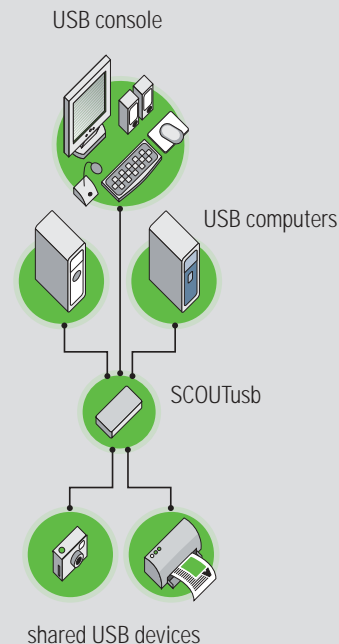

# Integrierter Hub USB 1.1 oder 2.0

Mit dem SCOUTusb KVM Umschalter können Sie bis zu 2 oder 4 Rechner mit nur einer Tastatur, einem Monitor und einer Maus bedienen. Der SCOUTusb verfügt über einen integrierten 2-Port USB Hub und ermöglicht das Umschalten der angeschlossenen Geräte wie Scanner, Drucker, Speichermedien etc. und damit die gemeinsame Nutzung für alle angeschlossenen Computer.

### Schalten Sie auch angeschlossene USB Geräte um.

Sie bedienen bis zu vier USB fähige Rechner und können die an den integrierten 2-Port USB Hub angeschlossenen Geräte für alle Rechner nutzen. Ideal auch für Mac und PC User. Mit der Mactastatur können die Hot Keys nicht genutzt werden, jedoch stehen die kleinen Umschalter meist auf dem Schreibtisch und Sie können bequem mit den Auswahlknöpfen an der Frontseite des Gerätes umschalten. Die USB 2.0 Version ermöglicht einen schnellen Datentransfer über den integrierten Hub. Die meisten Peripheriegeräte wie Drucker, Digitalkamera, Festplatte etc. sind USB 2.0-fähig.

#### ÖSTERREICH

Tel.: +43 (0)1 879 77 65

Fax: +43 (0)1 879 77 65 33

info.at@daxten.com

www.daxten.at

- ▶ Lagertemperatur: -20-60° C
- ▶ Stromversorgung: DC 12V, 1A Adapter
- ▶ Verkabelung:
  - Computer Ports:
    - Tastatur / Maus / VGA 2-Port: 2 Sets HD15 Pin F
    - Tastatur / Maus / VGA 4-Port: 4 Sets HD15 Pin F
    - Lautsprecher 2-Port: 2 Sets 3,5mm Audio Stecker
    - Lautsprecher 4-Port: 4 Sets 3,5mm Audio Stecker
    - Mikrofon 2-Port: 2 Sets 3,5mm Audio Stecker
    - Mikrofon 4-Port: 4 Sets 3,5mm Audio Stecker
  - Konsole Ports:
    - Monitor: 1 Set HD 15 Pin Female
    - Tastatur: 1 Set USB Typ A (je nach USB Vers.)
    - Maus: 1 Set USB Typ A (je nach USB Vers.)
    - USB Hub: 2 Sets USB Typ A (je nach USB Vers.)
    - Lautsprecher/Mikrofon: 1 Set 3,5mm Audio Stecker